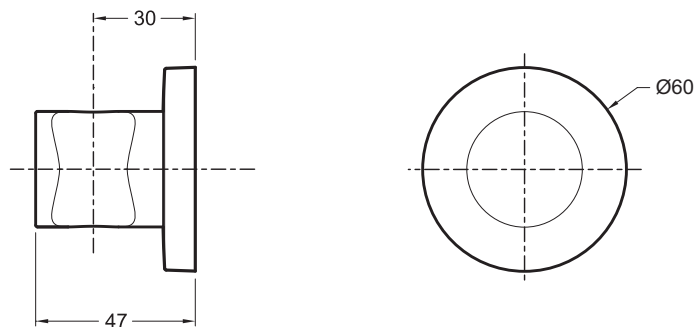

**8466D**

**Коллекция:** MODULO

**Отделки\*:**

CP - Хром

### Технические характеристики

- РАЗМЕРЫ (СМ): 6 x 6 см
- ТИП УСТАНОВКИ: Крепление к стене
- НАЛИЧИЕ СМЕСИТЕЛЯ: 0
- ДИЗАЙН: КРУГЛЫЙ СОВРЕМЕННЫЙ
- ФОРМА ВЕРХНЕГО ДУША: 0
- ПЕРЕКЛЮЧАТЕЛЬ: 0
- ВЕС: 0,4 кг
- АКСЕССУАРЫ: Держатель ручного душа
- ОДНОРЫЧАЖНЫЙ СМЕСИТЕЛЬ: 0
- КЛАССИФИКАЦИЯ: 0
- ТИП СИСТЕМЫ: С СИСТЕМОЙ MODULO
- ТИП ШЛАНГА: 0

### Общая информация

Спецификация продукта: Держатель. 8466D. Коллекция: MODULO. РАЗМЕРЫ (СМ): 6 x 6 см. ВЕС: 0,4 кг. ТИП УСТАНОВКИ: Крепление к стене. АКСЕССУАРЫ: Держатель ручного душа. НАЛИЧИЕ СМЕСИТЕЛЯ: 0. ОДНОРЫЧАЖНЫЙ СМЕСИТЕЛЬ: 0. ДИЗАЙН: КРУГЛЫЙ СОВРЕМЕННЫЙ. КЛАССИФИКАЦИЯ: 0. ФОРМА ВЕРХНЕГО ДУША: 0. ТИП СИСТЕМЫ: С СИСТЕМОЙ MODULO. ПЕРЕКЛЮЧАТЕЛЬ: 0. ТИП ШЛАНГА: 0.