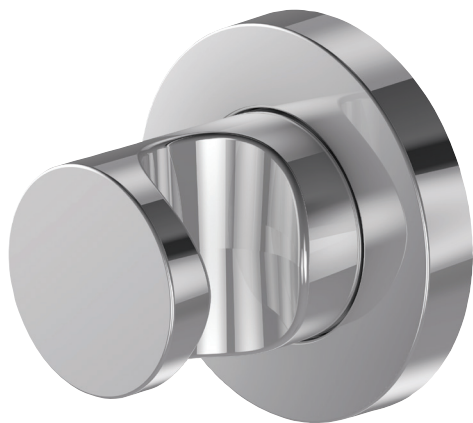

**8466D**

**Коллекция:** MODULO

**Отделки\*:**

CP - Хром

### Технические характеристики

- РАЗМЕРЫ (СМ): 6 x 6 см
- ТИП УСТАНОВКИ: Крепление к стене
- НАЛИЧИЕ СМЕСИТЕЛЯ: 0
- ДИЗАЙН: КРУГЛЫЙ СОВРЕМЕННЫЙ
- ФОРМА ВЕРХНЕГО ДУША: 0
- ПЕРЕКЛЮЧАТЕЛЬ: 0
- ВЕС: 0,4 кг
- АКСЕССУАРЫ: Держатель ручного душа
- ОДНОРЫЧАЖНЫЙ СМЕСИТЕЛЬ: 0
- КЛАССИФИКАЦИЯ: 0
- ТИП СИСТЕМЫ: С СИСТЕМОЙ MODULO
- ТИП ШЛАНГА: 0

### Общая информация

Спецификация продукта: Держатель. 8466D. Коллекция: MODULO. РАЗМЕРЫ (СМ): 6 x 6 см. ВЕС: 0,4 кг. ТИП УСТАНОВКИ: Крепление к стене. АКСЕССУАРЫ: Держатель ручного душа. НАЛИЧИЕ СМЕСИТЕЛЯ: 0. ОДНОРЫЧАЖНЫЙ СМЕСИТЕЛЬ: 0. ДИЗАЙН: КРУГЛЫЙ СОВРЕМЕННЫЙ. КЛАССИФИКАЦИЯ: 0. ФОРМА ВЕРХНЕГО ДУША: 0. ТИП СИСТЕМЫ: С СИСТЕМОЙ MODULO. ПЕРЕКЛЮЧАТЕЛЬ: 0. ТИП ШЛАНГА: 0.